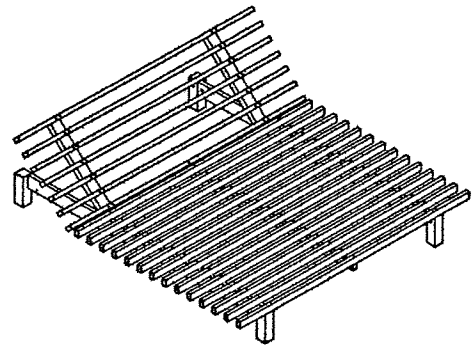

Model: Blues

A x8

B x8

C x4

D x8
Ø10x 40 mm

E x2

F x2

G x2